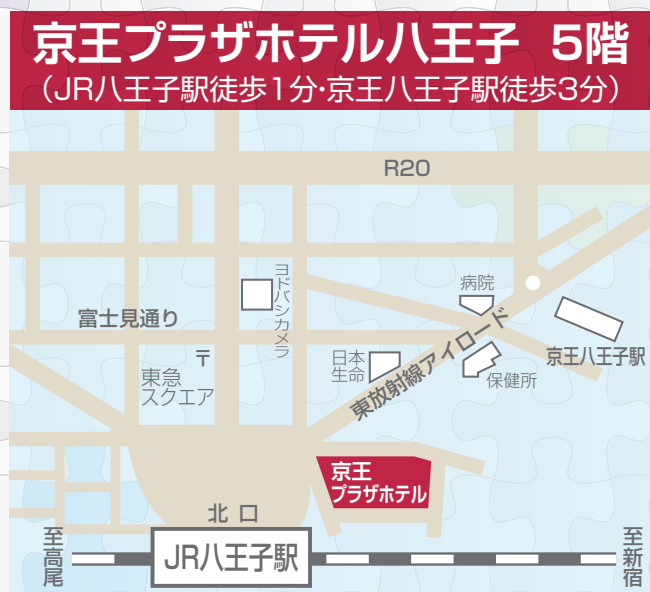

私学の魅力わかります

東京私立中高第11支部 合同相談会

2015
5/24日
10:00~16:00

私学30校参加
予約不要
資料の配布あり
各校の担当者と個別相談
(校風、入試、進学、クラブ活動…)

主催：東京私立中学高等学校協会 第11支部
後援：東京私立中学高等学校協会
問い合わせ先：042(368)5201
(明星中学高等学校／神谷)

参加校30校(50音順)

- 穎明館 中学校
高等学校
- NHK学園高等学校
- 桜華女学院中学校
日体桜華高等学校
- 桜美林 中学校
高等学校
- 大妻多摩中学校
- 共立女子第二 中学校
高等学校
- 錦城高等学校
- 国立音楽大学附属 中学校
高等学校
- 啓明学園 中学校
高等学校
- 工学院大学附属 中学校
高等学校
- 駒沢学園女子 中学校
高等学校
- サレジオ中学校
- 昭和第一学園高等学校
- 白梅学園 清修中学校
高等学校
- 聖パウロ学園高等学校
- 創 価 中学校
高等学校
- 拓殖大学第一高等学校
- 立川女子高等学校
- 多摩大学附属聖ヶ丘 中学校
高等学校
- 帝京大学 中学校
高等学校
- 帝京八王子 中学校
高等学校
- 東海大学菅生 高等学校
中等部
- 東京純心女子 中学校
高等学校
- 桐 朋 中学校
高等学校
- 八王子学園八王子 中学校
高等学校
- 八王子実践 中学校
高等学校
- 明治学院 中学校
東村山高等学校
- 明治大学附属中野八王子 中学校
高等学校
- 明 星 中学校
高等学校
- 明 法 中学校
高等学校