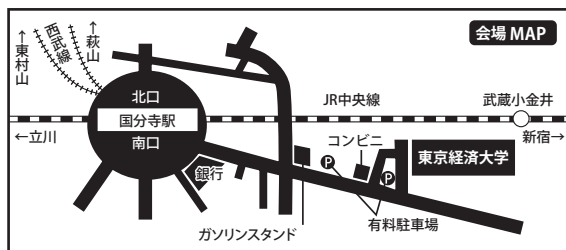

進学相談会

7/10日

私立中高76校参加による個別ブース相談形式

中学受験生・高校受験生と保護者対象 ※中2・小5以下の皆さまも是非ご参加下さい。

会場：東京経済大学
(JR中央線・西武線 国分寺駅南口 徒歩12分)

10:00-15:00

1. ・ 穎明館 中学校・高等学校
   - ・ NHK学園 高等学校
   - ・ 桜美林 中学校・高等学校
   - ・ 関東国際 高等学校
   - ・ 吉祥女子 中学校・高等学校
   - ・ 共立女子第二 中学校・高等学校
   - ・ 錦城 高等学校
   - ・ 国立音楽大学附属 中学校・高等学校
   - ・ 啓明学園 中学校・高等学校
   - ・ 工学院大学附属 中学校・高等学校
   - ・ 佼成学園 中学校・高等学校
   - ・ 佼成学園女子 中学校・高等学校
   - ・ 国学院大学久我山 中学校・高等学校
   - ・ 国際基督教大学 高等学校
   - ・ 駒込 中学校・高等学校
   - ・ 駒沢学園女子 中学校・高等学校
   - ・ 駒澤大学 高等学校
   - ・ 駒場学園 高等学校
   - ・ 実践学園 中学校・高等学校
   - ・ 品川エトワール女子 高等学校
   - ・ 自由学園 女子部中等科・高等科/男子部中等科・高等科
   - ・ 聖徳学園 中学校・高等学校
   - ・ 昭和第一学園 高等学校
   - ・ 女子美術大学付属 中学校・高等学校
   - ・ 白梅学園 清修中学校・高等学校
   - ・ 杉並学院 高等学校
   - ・ 成蹊 中学校・高等学校
   - ・ 正則学園 高等学校
   - ・ 聖パウロ学園 高等学校
   - ・ 専修大学附属 高等学校
   - ・ 大成 高等学校
   - ・ 大東学園 高等学校
   - ・ 拓殖大学第一 高等学校
   - ・ 立川女子 高等学校
   - ・ 玉川学園 中学部・高等部
   - ・ 多摩大学附属聖ヶ丘 中学校・高等学校
   - ・ 中央大学杉並 高等学校
   - ・ 中央大学附属 中学校・高等学校
   - ・ 鶴川 高等学校
   - ・ 帝京大学 中学校・高等学校
   - ・ 帝京八王子 中学校・高等学校
   - ・ 東亜学園 高等学校
   - ・ 東海大学菅生 高等学校中等部・高等学校
   - ・ 東京純心女子 中学校・高等学校
   - ・ 東京電機大学 中学校・高等学校
   - ・ 東京立正 中学校・高等学校
   - ・ 東星学園 中学校・高等学校
   - ・ 桐朋 中学校・高等学校
   - ・ 桐朋女子 中学校・高等学校
   - ・ 二松学舎大学附属 高等学校
   - ・ 日本工業大学駒場 中学校・高等学校
   - ・ 日本体育大学桜華 中学校・高等学校
   - ・ 新渡戸文化 中学校・高等学校
   - ・ 日本学園 中学校・高等学校
   - ・ 日本女子体育大学附属二階堂 高等学校
   - ・ 日本大学櫻丘 高等学校
   - ・ 日本大学鶴ヶ丘 高等学校
   - ・ 八王子学園八王子 中学校・高等学校
   - ・ 八王子実践 中学校・高等学校
   - ・ 富士見丘 中学校・高等学校
   - ・ 藤村女子 中学校・高等学校
   - ・ 文化学園大学杉並 中学校・高等学校
   - ・ 文華女子 高等学校
   - ・ 法政大学 中学校・高等学校
   - ・ 宝仙学園 中学校・高等学校
   - ・ 豊南 高等学校
   - ・ 堀越 高等学校
   - ・ 明星学園 中学校・高等学校
   - ・ 武蔵野大学 中学校・高等学校
   - ・ 明治学院 中学校・東村山 高等学校
   - ・ 明治大学附属中野 中学校・高等学校
   - ・ 明治大学附属中野八王子 中学校・高等学校
   - ・ 明治大学附属明治 中学校・高等学校
   - ・ 明星 中学校・高等学校
   - ・ 明法 中学校・高等学校
   - ・ 目白研心 中学校・高等学校
2. ※参加校は変更になる可能性があります。

※駐車場はありません(会場内及び路上駐車も出来ませんのでご注意下さい)
お車でご来場の際は、公共の有料駐車場をご利用下さい。