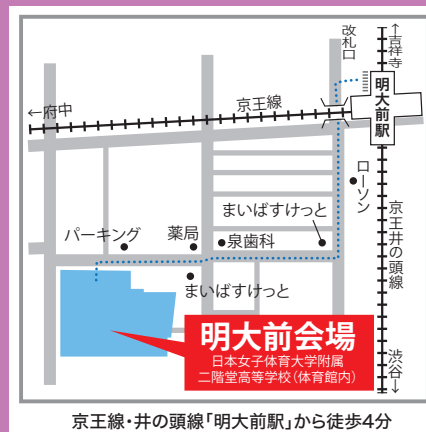

## 明大前会場

日本女子体育大学附属二階堂高等学校  
世田谷区松原2丁目17-22

### ご予約はこちらから

参加予約受付期間

5月2日 12:00

▼  
6月2日 12:00

申し込み順

京王線・井の頭線「明大前駅」から徒歩4分